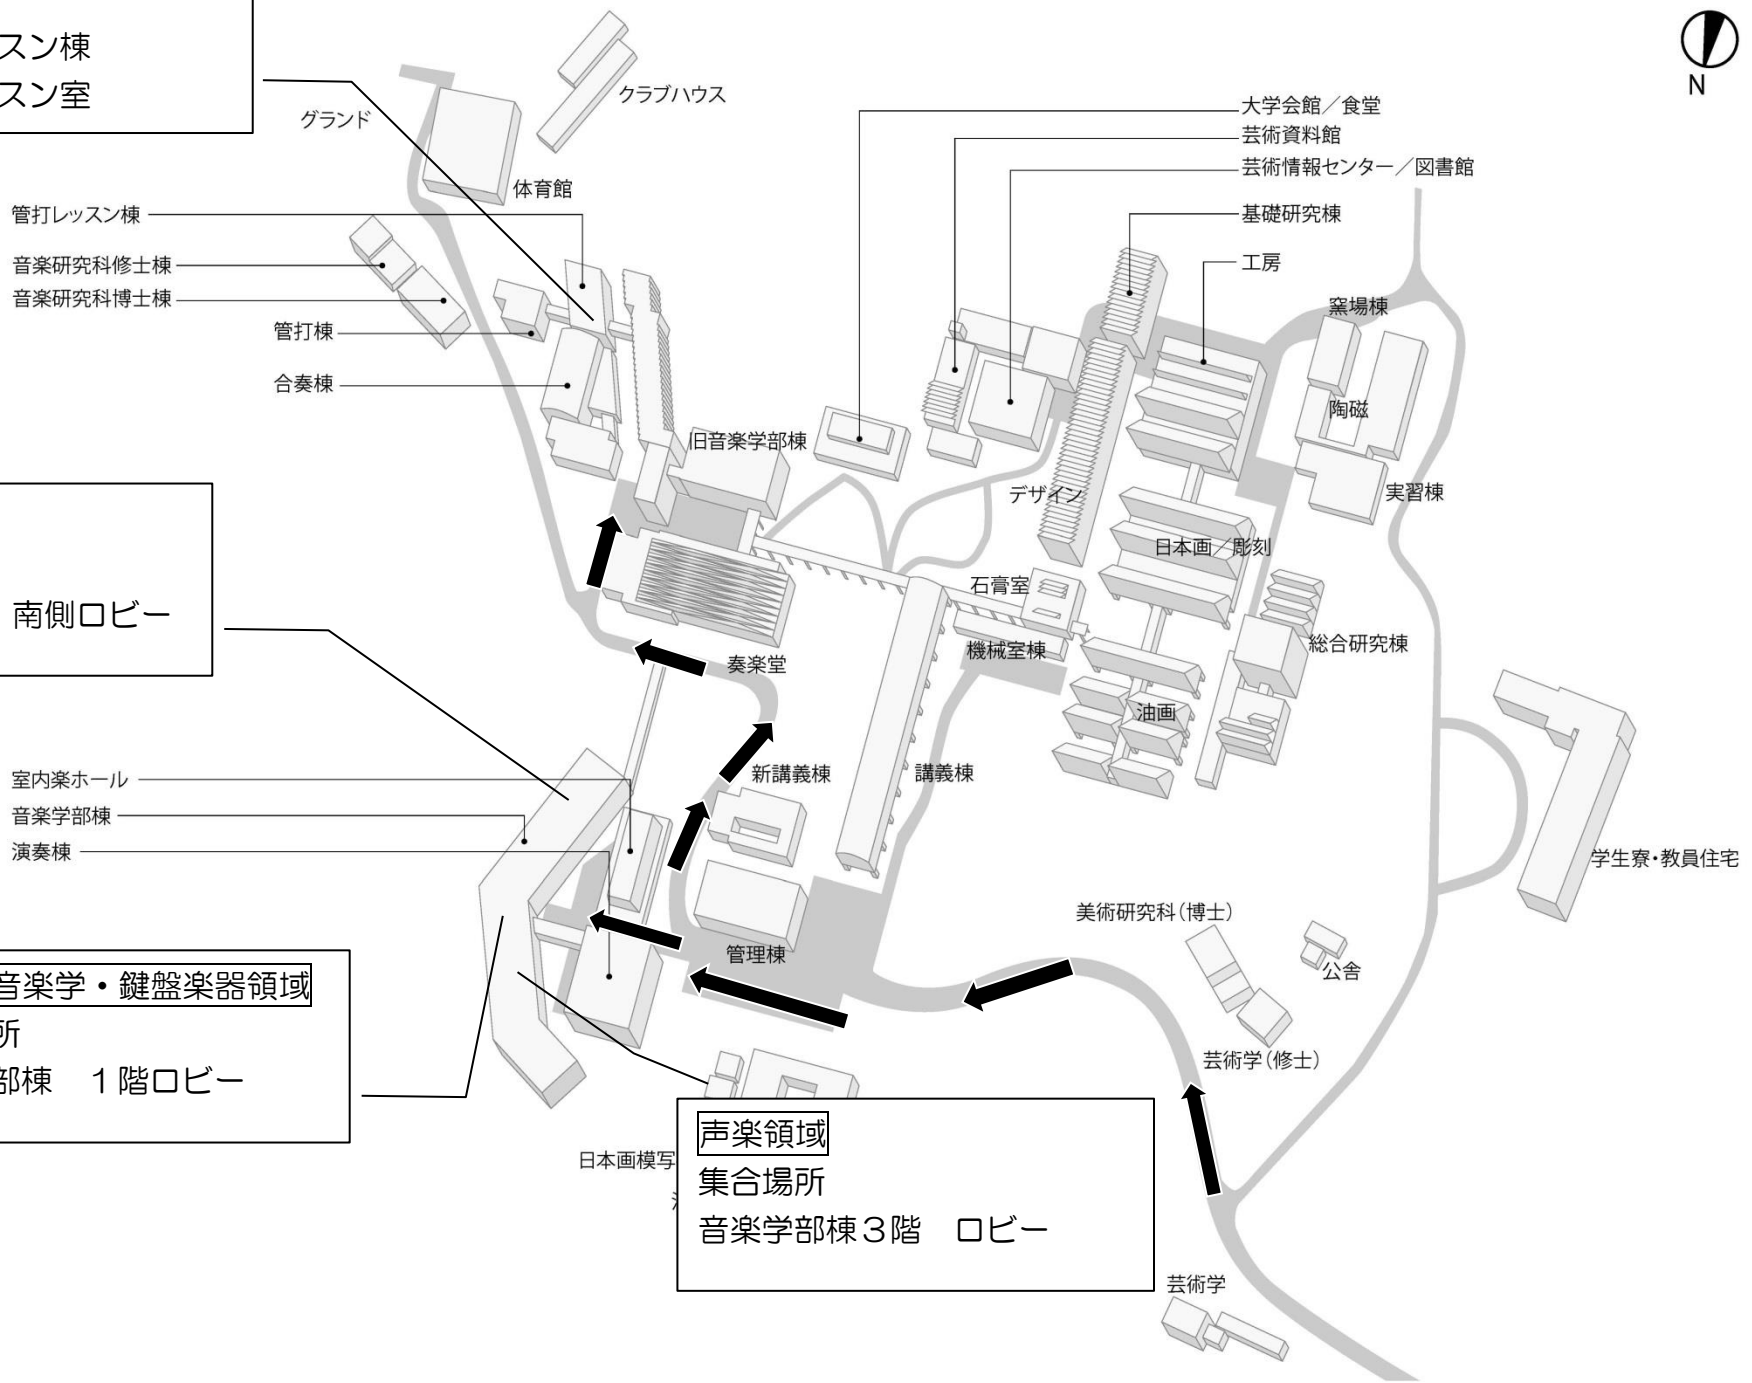

# 平成 30 年度 音楽研究科博士前期課程入試 案内図【10/14 (土)】

**管楽器領域・打楽器領域**  
**集合場所**  
 管打レッスン棟  
 管打レッスン室

**弦楽器領域**  
**集合場所**  
 音楽学部棟 1階 南側ロビー

**作曲・音楽学・鍵盤楽器領域**  
**集合場所**  
 音楽学部棟 1階ロビー

**声楽領域**  
**集合場所**  
 音楽学部棟 3階 ロビー

管打レッスン棟  
 音楽研究科修士棟  
 音楽研究科博士棟

管打棟  
 合奏棟

室内楽ホール  
 音楽学部棟  
 演奏棟

音楽学部棟 3階 ロビー

大学会館/食堂  
 芸術資料館  
 芸術情報センター/図書館

基礎研究棟  
 工房

窯場棟  
 陶磁  
 実習棟

デザイン  
 石膏室  
 機械室棟  
 日本画/彫刻  
 油画